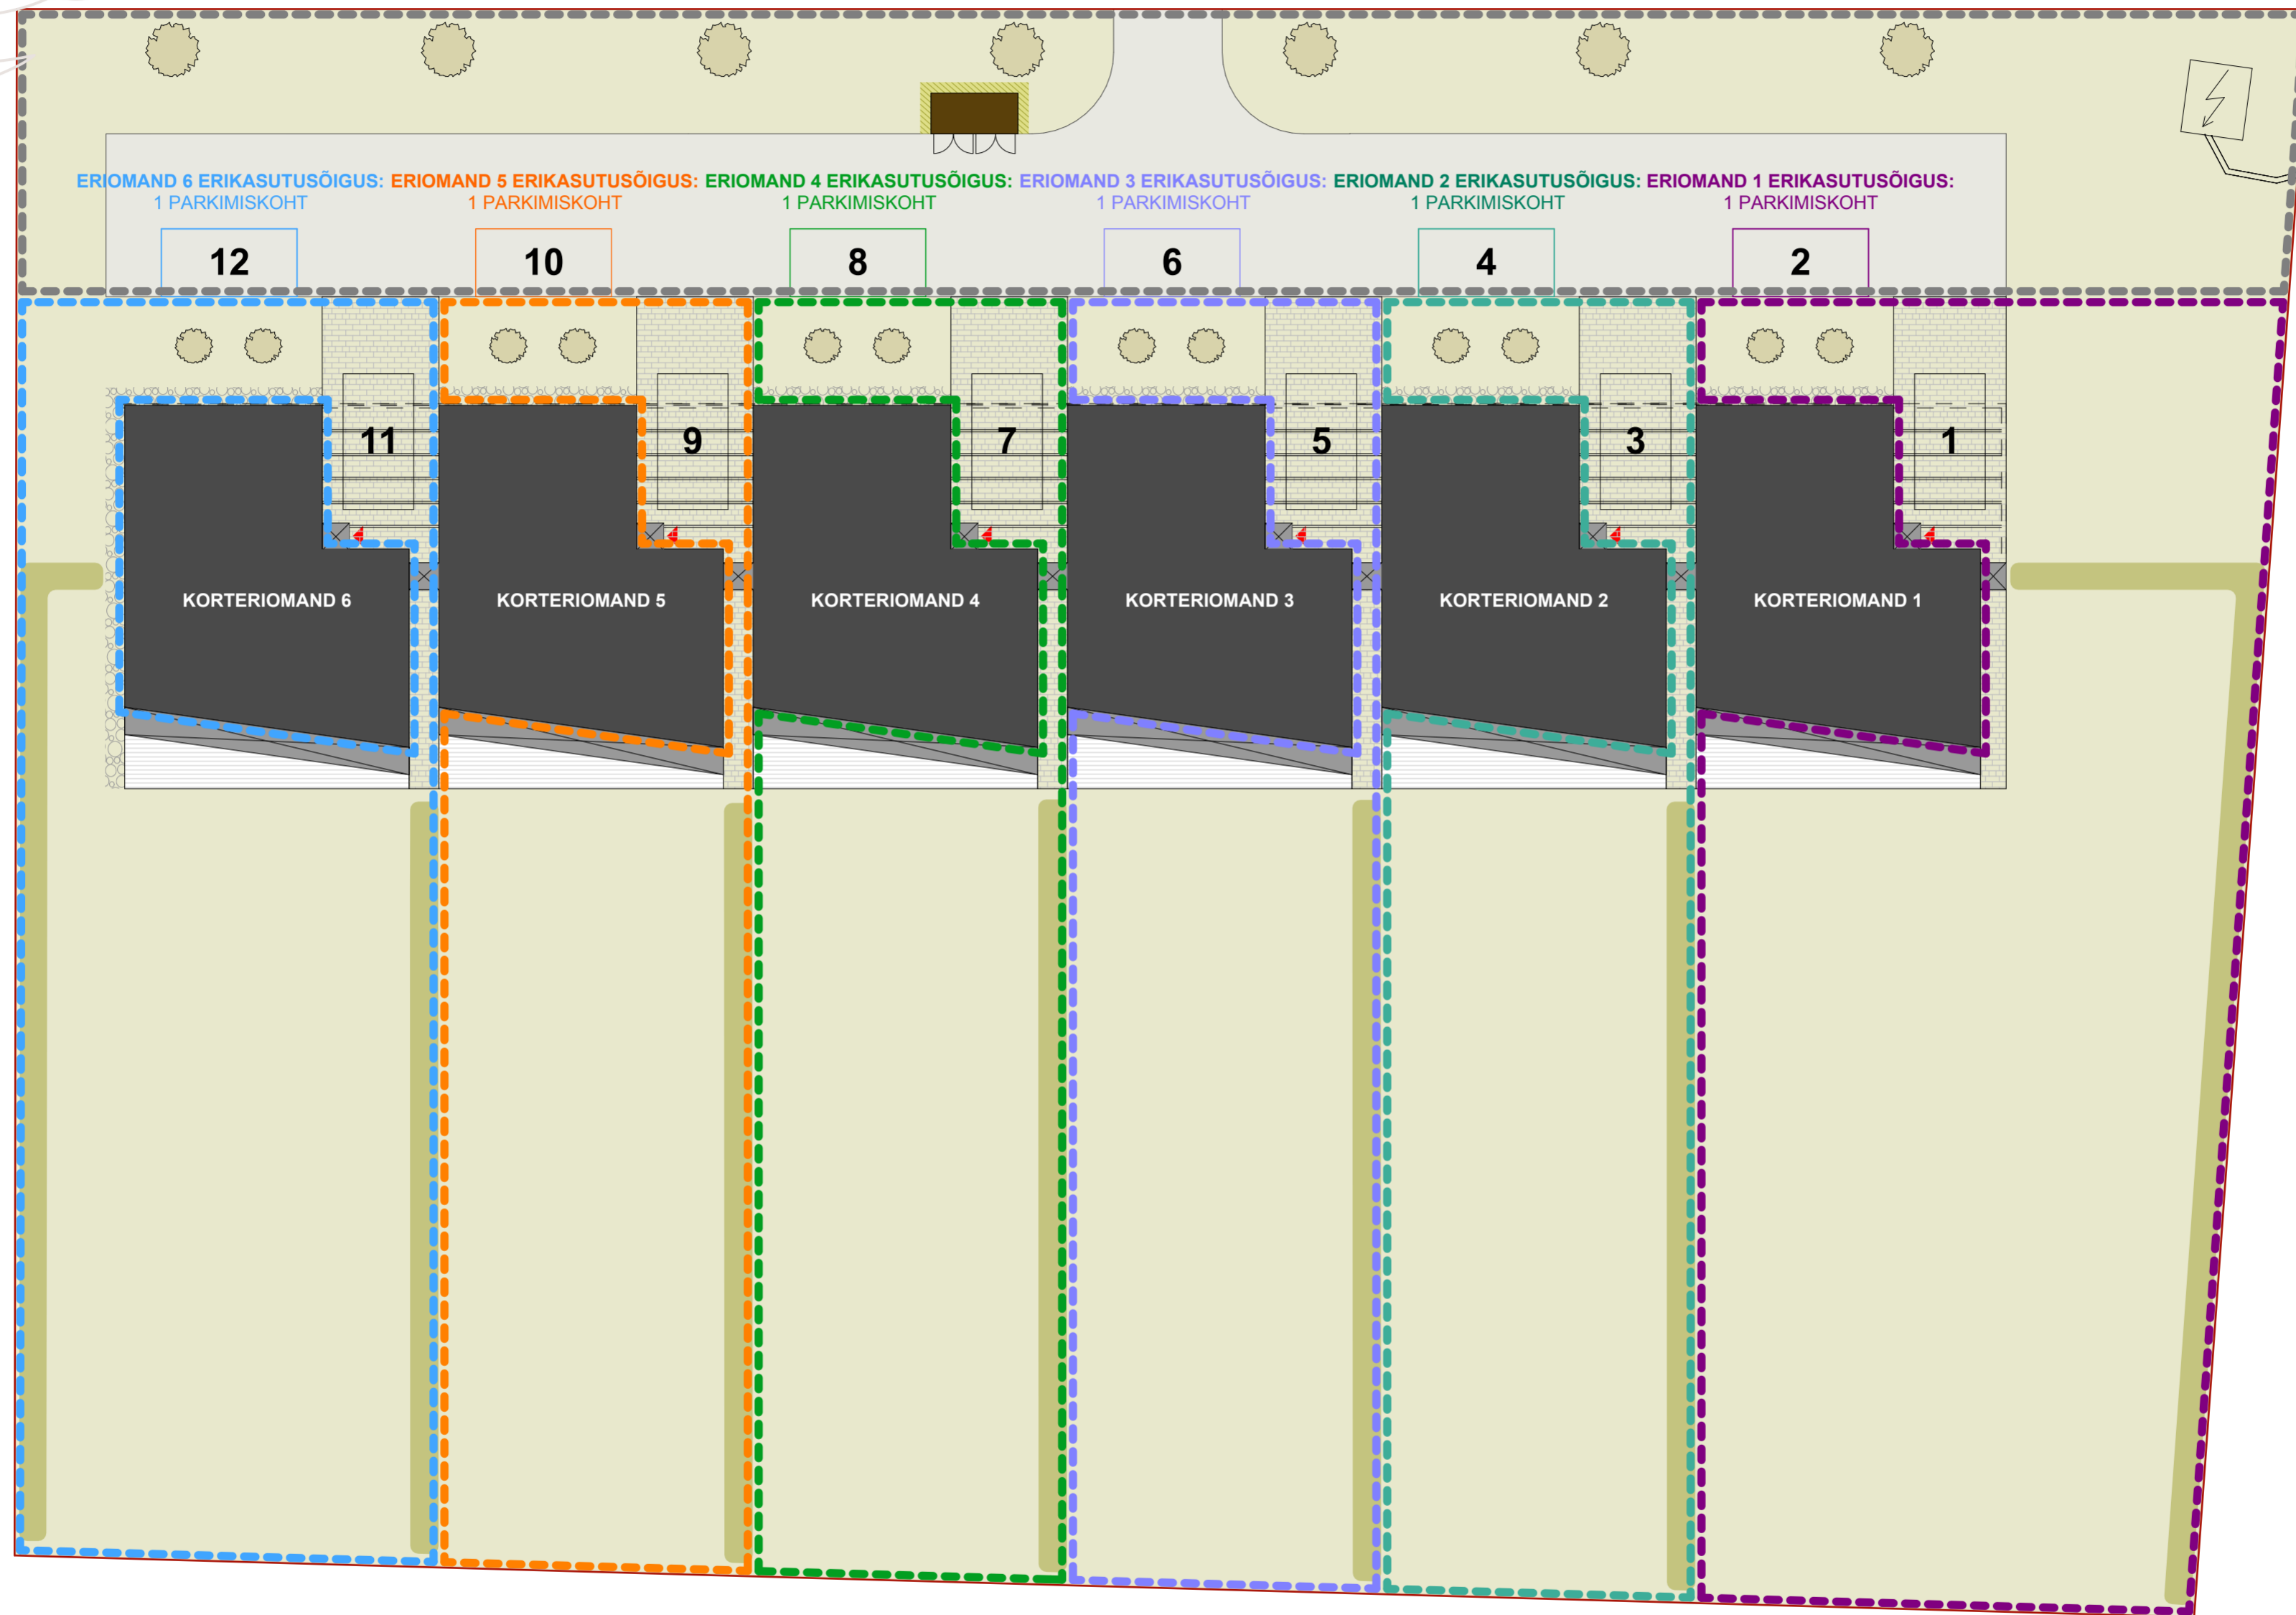

ÜLDKASUTATAV MAA  
691 m<sup>2</sup>

ERIOMANDI ESE 6  
HOOVIALA: 620 m<sup>2</sup>

ERIOMANDI ESE 5  
HOOVIALA: 437 m<sup>2</sup>

ERIOMANDI ESE 4  
HOOVIALA: 440 m<sup>2</sup>

ERIOMANDI ESE 3  
HOOVIALA: 444 m<sup>2</sup>

ERIOMANDI ESE 2  
HOOVIALA: 448 m<sup>2</sup>

ERIOMANDI ESE 1  
HOOVIALA: 866 m<sup>2</sup>